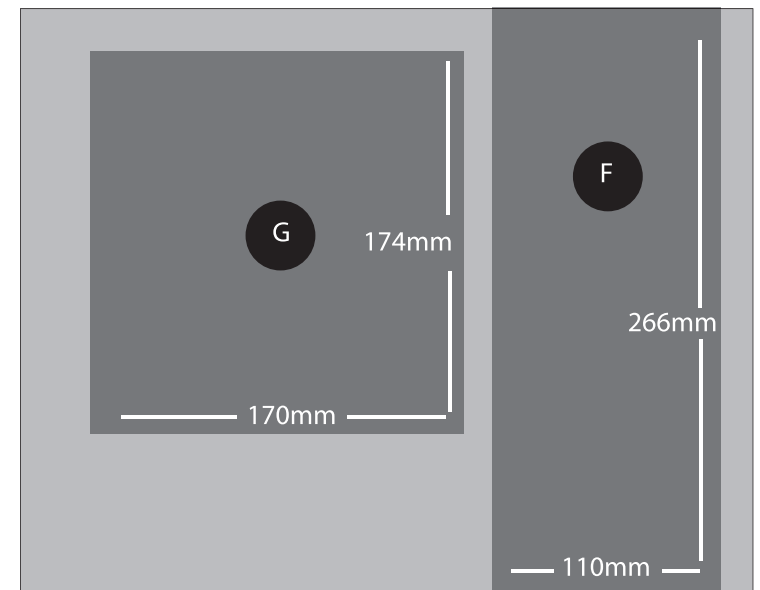

ADVERT SPECIFICATIONS

- A** W 80 mm x H 174 mm  
€ 400
- B** W 260 mm x H 54 mm  
€ 400
- C** W 170 mm x H 114 mm  
€ 500
- D** Trim Area W 320 mm x H 258mm  
Bleed Area W 329 mm x H 266 mm  
€ 1000
- E** Trim Area W 200 mm x H 258mm  
Bleed Area W 204 mm x H 266 mm  
€ 800
- F** Trim Area W 100 mm x H 258mm  
Bleed Area W 100 mm x H 266 mm  
€ 600
- G** W 170 mm x H 174 mm  
€ 600