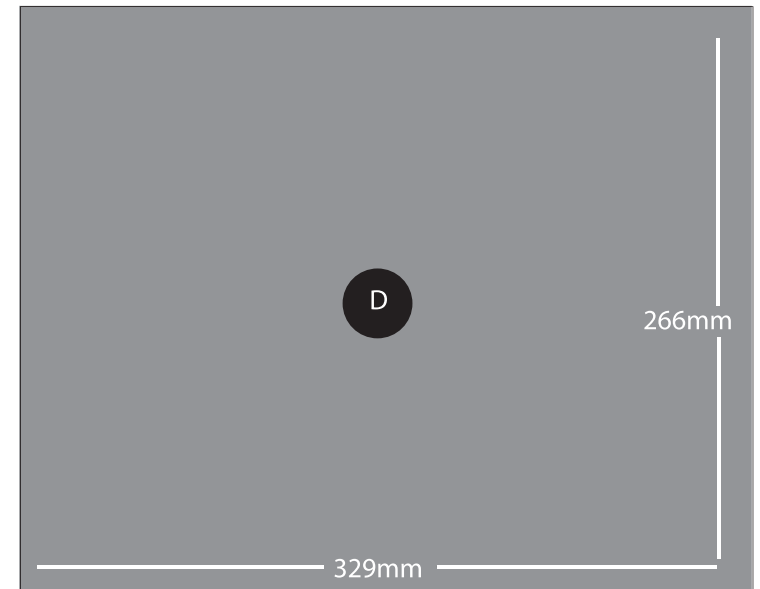

ADVERT SPECIFICATIONS

- A** W 80 mm x H 174 mm  
€ 400
- B** W 260 mm x H 54 mm  
€ 400
- C** W 170 mm x H 114 mm  
€ 500
- D** Trim Area W 320 mm x H 258mm  
Bleed Area W 329 mm x H 266 mm  
€ 1000
- E** Trim Area W 200 mm x H 258mm  
Bleed Area W 204 mm x H 266 mm  
€ 800
- F** Trim Area W 100 mm x H 258mm  
Bleed Area W 100 mm x H 266 mm  
€ 600
- G** W 170 mm x H 174 mm  
€ 600