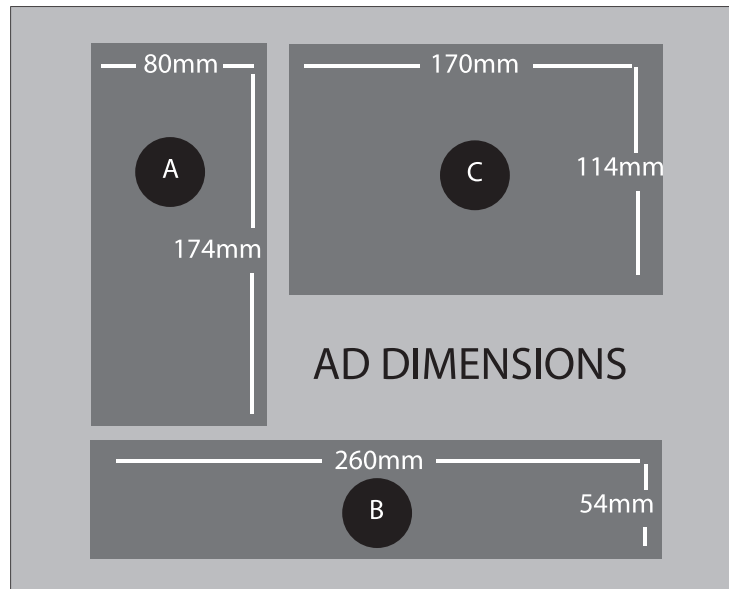

ADVERT SPECIFICATIONS

- A** W 80 mm x H 174 mm  
€ 400
- B** W 260 mm x H 54 mm  
€ 400
- C** W 170 mm x H 114 mm  
€ 500
- D** Trim Area W 320 mm x H 258mm  
Bleed Area W 329 mm x H 266 mm  
€ 1000
- E** Trim Area W 200 mm x H 258mm  
Bleed Area W 204 mm x H 266 mm  
€ 800
- F** Trim Area W 100 mm x H 258mm  
Bleed Area W 100 mm x H 266 mm  
€ 600
- G** W 170 mm x H 174 mm  
€ 600