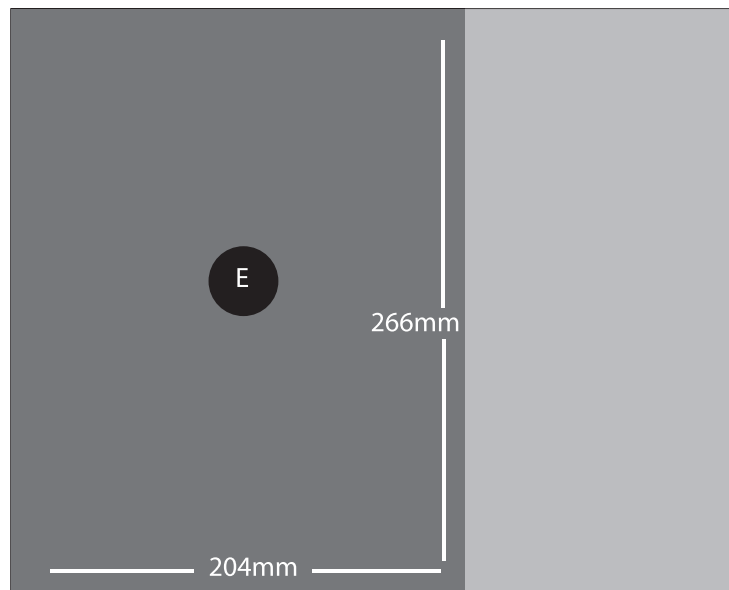

ADVERT SPECIFICATIONS

- A** W 80 mm x H 174 mm  
€ 400
- B** W 260 mm x H 54 mm  
€ 400
- C** W 170 mm x H 114 mm  
€ 500
- D** Trim Area W 320 mm x H 258mm  
Bleed Area W 329 mm x H 266 mm  
€ 1000
- E** Trim Area W 200 mm x H 258mm  
Bleed Area W 204 mm x H 266 mm  
€ 800
- F** Trim Area W 100 mm x H 258mm  
Bleed Area W 100 mm x H 266 mm  
€ 600
- G** W 170 mm x H 174 mm  
€ 600